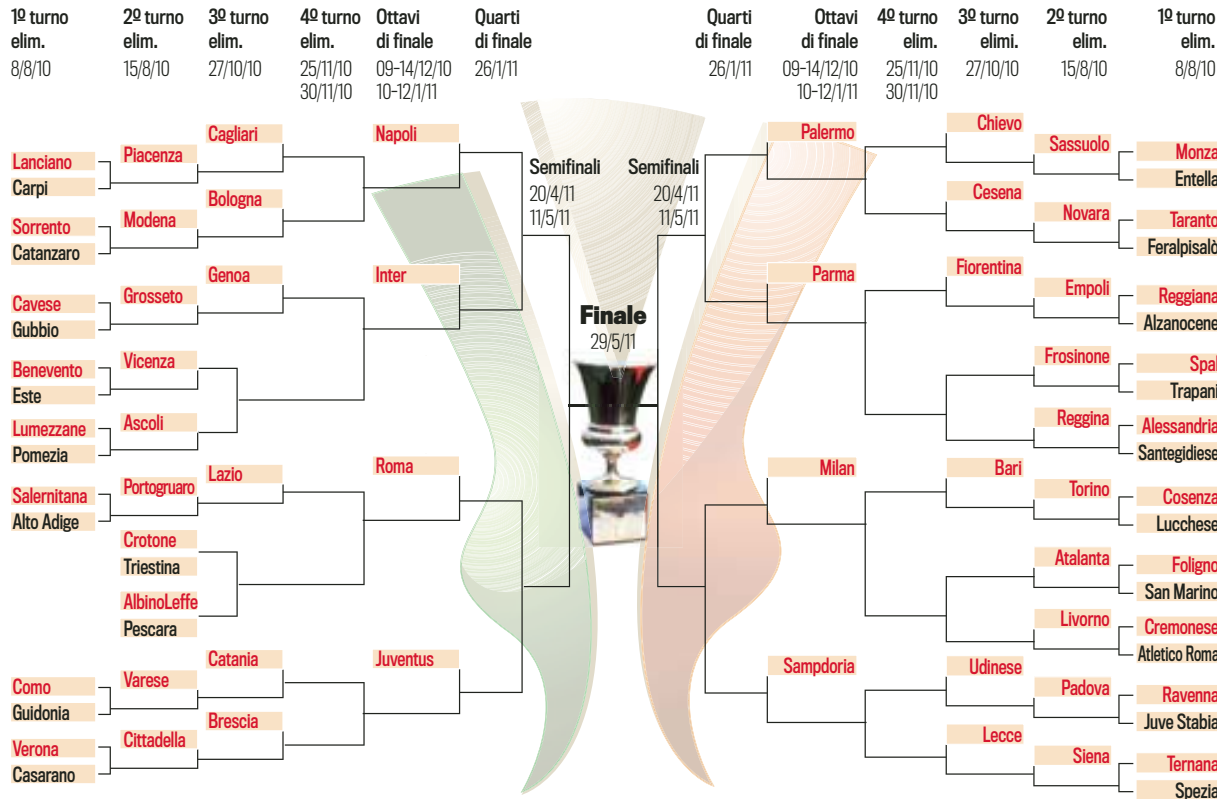

IL TABELLONE

In rosso sono indicate le squadre che disputeranno in casa le gare in turno unico